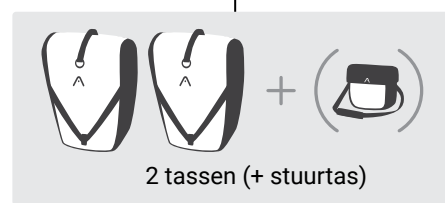

2 tassen (+ stuurtas)