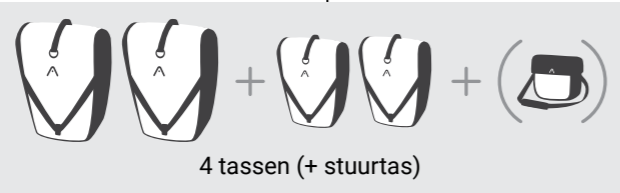

nee

(Bijna) al onze fietsen zijn E-bike ready.

Dat is makkelijk. Heb je ook al nagedacht over het zadel, het stuur, de handvatten, pedalen en niet te vergeten, de kleur?

ja

nee

Hoeveel bagage wil je maximaal kunnen meenemen?