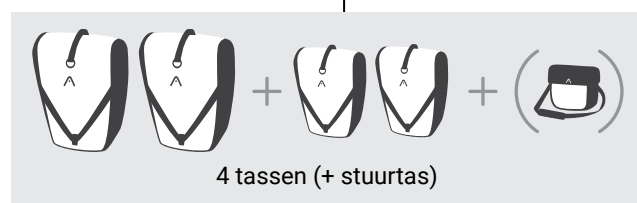

4 tassen (+ stuurtas)