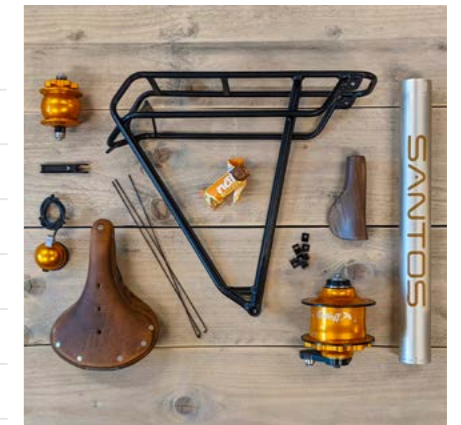

Welk remsysteem wil je hebben?

Schijfrem Velgrem

Welk e-bike systeem wil je hebben?

Pendix Neodrives Bosch

3

Customizen

Nu kun je de fiets gaan Customizen. We hebben een pasfiets waarop je de ergonomie van bijvoorbeeld sturen en handvatten kunt testen. De kleurendisplay helpt je bij het uitzoeken van de juiste framekleur.

Belangrijk: Testrijden!

Op welke model en maat heb je proef gereden?

Heb je alles geprobeerd?

- Stuur
- Stuurpen
- Handvatten
- Barends
- Zadel
- Zadelpen
- Pedalen

Stel je eigen moodboard samen bij een Santos dealer. Speel met kleuren, onderdelen en accessoires totdat alles voor jou klopt.