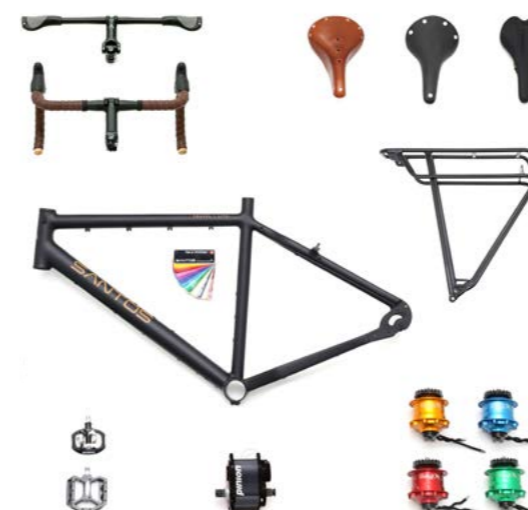

Rohloff naaf

- Met 14 versnellingen in de naaf.
- Geschikt voor riem en ketting.

Pinion

- Met 6, 12 of 18 versnellingen in het bracket.
- Geschikt voor riem en ketting.

E-versie

- Krachtige Neodrives Z20 achterwielmotor of;
- Onderhoudsvrije Pendix middenmotor. Ook achteraf in te bouwen.Of;
- Sterke Performance Line CX Bosch middenmotor

Remmen

- Krachtige hydraulische schijfremmen of;
- Betrouwbare hydraulische velgremmen.

3 Customizen

Nu kun je de fiets gaan Customizen. Pas hem aan zoals je wilt.

Velgen, spatborden, remmen, verlichting, voorvork, pomp, stuur, bar ends, zadel, banden, dragers; je mag zelf bedenken óf je ze wilt, welke je wilt en hoe je ze wilt.